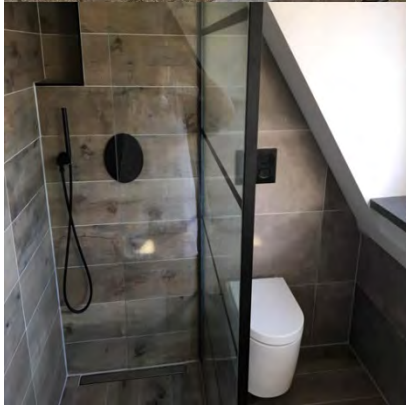

Bouwbedrijf Dan

Eigenaar : Daniël Godek

Tel 06-50744922

Stucadoorsbedrijf Mouwen

+31681485566

Centraal hok 39 Waspik

Voor alle soorten duiven kunt u voor opvang terecht bij het **Centraal hok 39 te Waspik.**